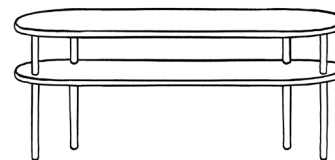

Lempi-Nachttisch und Bank

Massive Esche.
Farben: natur hell gebeizt / schwarz / salbei lackiert.
Designed by KOKO3

Modell	Breite x Tiefe x Höhe	Preis
Nachttisch	45 x 40 x 50	435 €
Bett-Bank	140 x 40 x 50	750 €

Lempi "Stummer Diener" Kleiderständer

Massive Esche.
Farben: natur hell gebeizt / schwarz.
Designed by KOKO3

Breite x Höhe	Preis
45 x 100	660 €