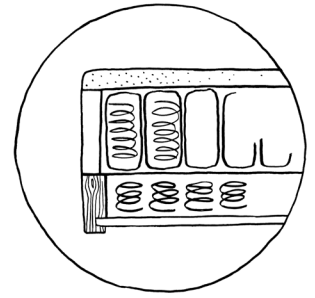

Cassia

Höhe: 26 cm ohne FüÙe/ Höhe mit FüÙen 49 cm

Härtegrad: Medium / Firm

Preis inkl. Standardfuß Quader Light Birke 23 cm

Grösse	Bett+FüÙe	Gesamt
80x200	785+70	855 €
90x200	830+70	900 €
100x200	1 055+70	1 125 €
120x200	1 120+70	1 190 €
140x200	1 215+70	1 285 €
2 x 80x200	1 570+140	1 710 €
2 x 90x200	1 660+140	1 800 €
2 x 100x200	2 110+140	2 250 €
80x210	885+70	955 €
90x210	930+70	1 000 €
100x210	1 065+70	1 135 €
105x210	1 070+70	1 140 €
120x210	1 215+70	1 285 €
140x210	1 300+70	1 370 €
2 x 80x210	1 770+140	1 910 €
2 x 90x210	1 860+140	2 000 €
2 x 100x210	2 130+140	2 270 €
2 x 105x210	2 140+140	2 280 €