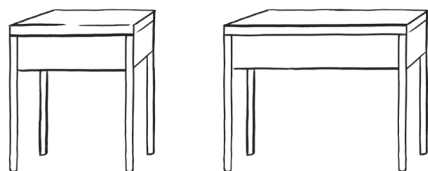

## Side 1 / Side 2

Massive Eiche.  
Schublade Eiche furniert.  
Farben: Ölwanax natu / dunkel gebeizt.

## Ilta

Massive Eiche, ölwanax.  
Magazinständer aus Messing.  
Design by Studio Kaksikko.

Modell	Breite x Tiefe x Höhe	Preis
Side 1	37 x 36 x 55	455 €
Side 2	57 x 36 x 55	495 €
Cube	45 x 35 x 65	400 €
Lempi	45 x 40 x 50	399 €
Ilta	46 x 25 x 50,5	495 €

# Bench

Mit abnehmbarem Bezug.

Breite: 140 cm

Tiefe: 45 cm

Höhe: 49 cm (19 cm Bank + 30 cm Bettfüße)

Bezugsstoffe:

**Kategorie A: Alaska**

**Kategorie B: Caleido**