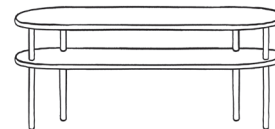

# Bench

Mit abnehmbarem Bezug.

Breite: 140 cm

Tiefe: 45 cm

Höhe: 49 cm (19 cm Bank + 30 cm Bettfüße)

Bezugsstoffe:

**Kategorie A: Alaska**

**Kategorie B: Caleido**

**Kategorie C: Lino, Wooly, Globe**

Design	Füße 30cm	Kategorie A Gesamt (Bank+Füße+Bezug)	Kategorie B Gesamt (Bank+Füße+Bezug)	Kategorie C Gesamt (Bank+Füße+Bezug)
Plain	Quader light Birke / Weiß / Schwarz	<b>525 €</b> (270+105+150)	<b>535 €</b> (270+105+160)	<b>575 €</b> (270+105+200)
Plain	Quader light Eiche natur / dunkel / whitewash	<b>545 €</b> (270+125+150)	<b>555 €</b> (270+125+160)	<b>595 €</b> (270+125+200)
Crosses / Diamonds / Piping / Buttons	Quader light Birke / Weiß / Schwarz	<b>555 €</b> (270+105+180)	-	-
Crosses / Diamonds / Piping / Buttons	Quader light Eiche natur / dunkel / whitewash	<b>575 €</b> (270+125+180)	-	-

# Lempi-Bank

Massive Esche.

Farben: natur hell gebeizt / schwarz lackiert.

Designed by KOKO3

Breite x Tiefe x Höhe	Preis
<b>140 x 40 x 50</b>	750 €