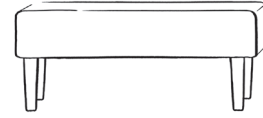

## Ilta

Massive Eiche, ölwanax.  
Magazinständer aus Messing.  
Design by Studio Kaksikko.

Modell	Breite x Tiefe x Höhe	Preis
Side 1	37 x 36 x 55	455 €
Side 2	57 x 36 x 55	495 €
Cube	45 x 35 x 65	400 €
Lempi	45 x 40 x 50	399 €
Ilta	46 x 25 x 50,5	495 €

# Bench

Mit abnehmbarem Bezug.

Breite: 140 cm

Tiefe: 45 cm

Höhe: 49 cm (19 cm Bank + 30 cm Bettfüße)

Bezugsstoffe:

**Kategorie A: Alaska**

**Kategorie B: Caleido**

**Kategorie C: Lino, Wooly, Globe**

Design	Füße 30cm	Kategorie A Gesamt (Bank+Füße+Bezug)	Kategorie B Gesamt (Bank+Füße+Bezug)	Kategorie C Gesamt (Bank+Füße+Bezug)
Plain	Quader light Birke / Weiß / Schwarz	<b>525 €</b> (270+105+150)	<b>535 €</b> (270+105+160)	<b>575 €</b> (270+105+200)
Plain	Quader light Eiche natur / dunkel / whitewash	<b>545 €</b> (270+125+150)	<b>555 €</b> (270+125+160)	<b>595 €</b> (270+125+200)
Crosses / Diamonds / Piping / Buttons	Quader light Birke / Weiß / Schwarz	<b>555 €</b> (270+105+180)	-	-
Crosses / Diamonds / Piping / Buttons	Quader light Eiche natur / dunkel / whitewash	<b>575 €</b> (270+125+180)	-	-