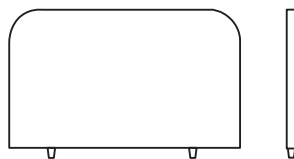

BASIC ROUND

Mit abnehmbarem Bezug.

Tiefe: 8 cm

Höhen:

110 cm (100 cm + 10 cm Füße)

115 cm (100 cm + 15 cm Füße)

BASIC ROUND ALASKA

80cm	380 €
90cm	410 €
100cm	435 €
105cm	455 €
120cm	475 €
140cm	500 €
160cm	550 €
180cm	605 €
200cm	655 €
210cm	690 €

BASIC ROUND CALEIDO

80cm	440 €
90cm	470 €
100cm	495 €
105cm	525 €
120cm	555 €
140cm	590 €
160cm	640 €
180cm	700 €
200cm	760 €
210cm	800 €

BASIC ROUND LINO

80cm	485 €
90cm	520 €
100cm	545 €
105cm	575 €
120cm	605 €
140cm	640 €
160cm	705 €
180cm	775 €
200cm	835 €
210cm	880 €

BASIC ROUND

Mit abnehmbarem Bezug.

Tiefe: 8 cm

Höhen:

110 cm (100 cm + 10 cm FüÙe)

115 cm (100 cm + 15 cm FüÙe)

BASIC ROUND WOOLY	
80cm	485 €
90cm	520 €
100cm	545 €
105cm	575 €
120cm	605 €
140cm	640 €
160cm	705 €
180cm	775 €
200cm	835 €
210cm	880 €