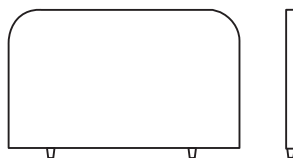

BASIC ROUND

Mit abnehmbarem Bezug.

Tiefe: 8 cm

Höhen:

110 cm (100 cm + 10 cm Füße)

115 cm (100 cm + 15 cm Füße)

BASIC ROUND ALASKA

80cm	380 €
90cm	410 €
100cm	435 €
105cm	455 €
120cm	475 €
140cm	500 €
160cm	550 €
180cm	605 €
200cm	655 €
210cm	690 €

BASIC ROUND CALEIDO

80cm	440 €
90cm	470 €
100cm	495 €
105cm	525 €
120cm	555 €
140cm	590 €
160cm	640 €
180cm	700 €
200cm	760 €
210cm	800 €

BASIC ROUND LINO

80cm	485 €
90cm	520 €
100cm	545 €
105cm	575 €
120cm	605 €
140cm	640 €
160cm	705 €
180cm	775 €
200cm	835 €
210cm	880 €

BASIC ROUND

Mit abnehmbarem Bezug.

Tiefe: 8 cm

Höhen:

110 cm (100 cm + 10 cm FüÙe)

115 cm (100 cm + 15 cm FüÙe)

BASIC ROUND WOOLY	
80cm	485 €
90cm	520 €
100cm	545 €
105cm	575 €
120cm	605 €
140cm	640 €
160cm	705 €
180cm	775 €
200cm	835 €
210cm	880 €