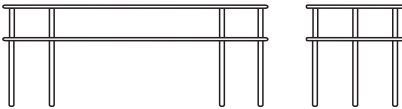

SIDE 1 / SIDE 2

Massive Eiche.
Schublade Eiche furniert. Ölwachs natur oder dunkel gebeizt.

	SIDE 1	SIDE 2
Breite:	37 cm	57 cm
Tiefe:	36 cm	36 cm
Höhe:	55 cm	55 cm

CUBE

Eiche furniert, ölwachs natur oder dunkel gebeizt.

CUBE
45 cm
35 cm
65 cm

Side 1	455 €
Side 2	495 €
Cube	400 €

LEMPI KOPFTEIL

Designed by KOKO3

Eschenholz mit Rattan

Farben: gekalkt, schwarz lackiert

150x65	825 €
170x65	850 €
190x65	875 €
210x65	895 €

LEMPI BETTBANK UND NACHTTISCH

Designed by KOKO3

Eschenholz

Farben: gekalkt, schwarz lackiert

Bettbank 140x40x50	755 €
Nachttisch 45x40x50	425 €

MATRI BENCH

Mit abnehmbarem Bezug

Breite: 140 cm

Tiefe: 45 cm

Höhe: 49 cm (19 cm Bank + 30 cm Bettfüßen)

Bench 45x140 cm without legs	265 €
-------------------------------------	--------------

Bench-Skirt 45x140cm

ALASKA Regular	155 €
ALASKA Buttons	195 €
ALASKA Crosses	175 €
ALASKA Diamond	175 €
ALASKA Piping	175 €